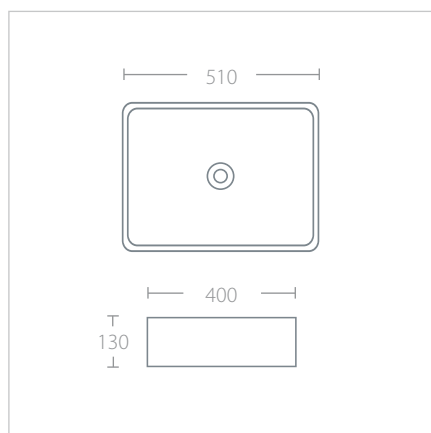

Facil
instalación

Cerámica
alto brillo

Color
BLANCO

SD
SLIM DESIGN
artexa.

**BATH
SERIES**

* Precios expresados en USD. No incluyen IVA.