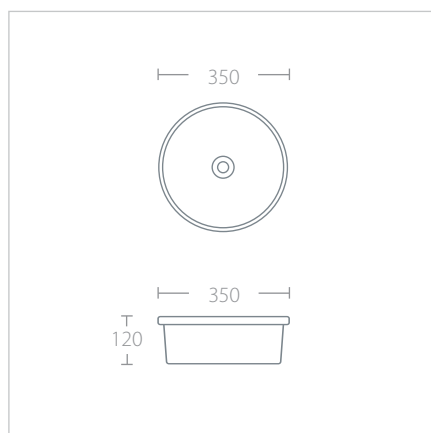

## FLORENCIA NEGRO

LAV590410140N  
590 x 410 x 140 mm

- Lavabo de sobre poner.
- Negro mate.
- Sin rebosadero.
- No incluye contra.

\$ 189 USD

## ITALY NEGRO

LAV350350120N  
350 x 350 x 120 mm

- Lavabo de sobre poner redondo.
- Negro mate.
- Sin rebosadero.
- No incluye contra.

\$ 189 USD

\* Precios expresados en USD. No incluyen IVA.