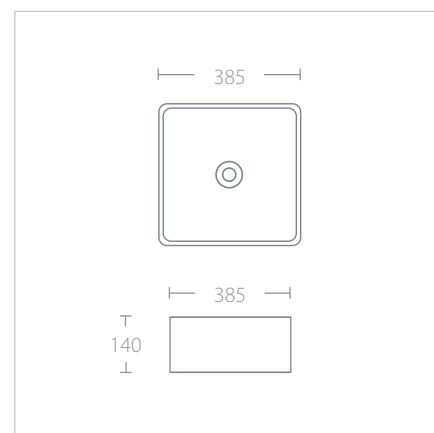

## MILAN 610

LAV610380145B  
610 x 380 x 145 mm

- Lavabo de semi empotrar rectangular.
- Cerámica de alto brillo.
- Sin rebosadero.
- No incluye contra.
- Terminado blanco brillante.

\$ 147 USD

## SQUARE 610

LAV610345110B  
610 x 345 x 110 mm

- Lavabo de sobre poner rectangular.
- Cerámica de alto brillo.
- Sin rebosadero.
- No incluye contra.
- Terminado blanco brillante.

\$ 109 USD

## SQUARE 510

LAV510400130B  
510 x 400 x 130 mm

- Lavabo de sobre poner rectangular.
- Cerámica de alto brillo.
- Sin rebosadero.
- No incluye contra.
- Terminado blanco brillante.

\$ 83 USD

## SQUARE 385

LAV385385140B  
385 x 385 x 140 mm

- Lavabo de sobre poner cuadrado.
- Cerámica de alto brillo.
- Sin rebosadero.
- No incluye contra.
- Terminado blanco brillante.

\$ 73 USD

Facil  
instalación