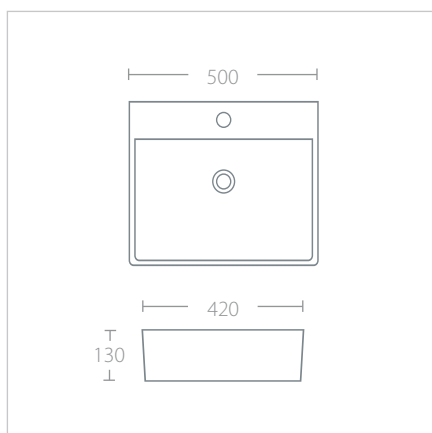

## MONACO 50

LAV500420130B  
500 x 420 x 130 mm

- Lavabo de sobre poner rectangular.
- Cerámica de alto brillo.
- Con rebosadero en acabado cromo.
- No incluye contra.
- Terminado blanco brillante.

\$ 99 USD

## CLOVER

LAV590390150B  
590 x 390 x 150 mm

- Lavabo de sobre poner.
- Cerámica de alto brillo.
- Sin rebosadero.
- No incluye contra.
- Terminado blanco brillante.

\$ 73 USD

## ITALY

LAV350350120B  
350 x 350 x 120 mm

- Lavabo de sobre poner redondo.
- Cerámica de alto brillo.
- Sin rebosadero.
- No incluye contra.
- Terminado blanco brillante.

\$ 79 USD

Facil  
instalación

Cerámica  
alto brillo