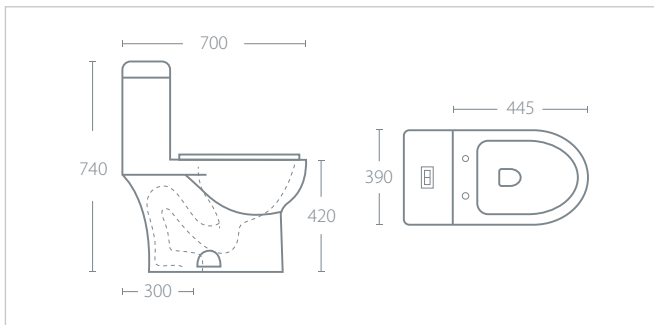

## NAVIA

WC1P404B

670 x 360 x 725 mm

### SANITARIO ONE PIECE

- Sistema power flush.
- Trampa oculta esmaltada 300mm.
- Válvula de llenado y vaciado.
- Blanco.

\$ 269 USD

Asiento de  
cierre lento

Altura  
confortable

CLASE  
A Cerámica  
alto brillo