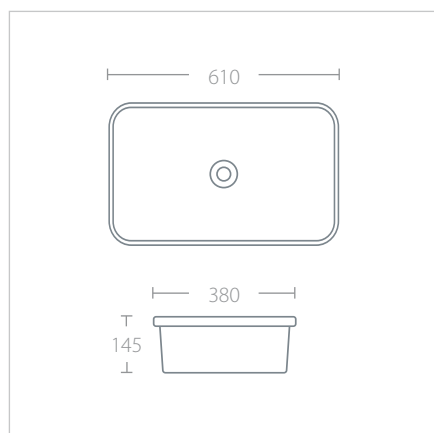

## MILAN 610

LAV610380145B  
610 x 380 x 145 mm

- Lavabo de semi empotrar rectangular.
- Cerámica de alto brillo.
- Sin rebosadero.
- No incluye contra.
- Terminado blanco brillante.

\$ 147 USD

## RONDO 40

LAV400400140B  
400 x 400 x 140 mm

- Lavabo de semi empotrar redondo.
- Cerámica de alto brillo.
- Sin rebosadero.
- No incluye contra.
- Terminado blanco brillante.

\$ 119 USD

## AMSTERDAM 555

LAV555365120B  
555 x 365 x 120 mm

- Lavabo de semi empotrar.
- Cerámica de alto brillo.
- Sin rebosadero.
- Incluye contra cerámica blanca.
- Terminado blanco brillante.

\$ 129 USD

Facil  
instalación