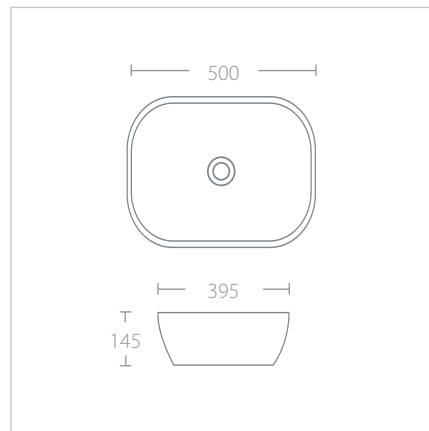

## MILAN 610

LAV610380145B  
610 x 380 x 145 mm

- Lavabo de semi empotrar rectangular.
- Cerámica de alto brillo.
- Sin rebosadero.
- No incluye contra.
- Terminado blanco brillante.

\$ 147 USD

## AUSTRALIA

LAV500395145B  
500 x 395 x 145 mm

- Lavabo de sobre poner de forma orgánica.
- Cerámica de alto brillo.
- Sin rebosadero.
- No incluye contra.
- Terminado blanco brillante.

\$ 79 USD

## MONACO 60

LAV600420130B  
600 x 420 x 130 mm

- Lavabo de sobre poner rectangular.
- Con perforación central.
- Con rebosadero en acabado cromo.
- No incluye contra.
- Terminado blanco brillante.

\$ 136 USD