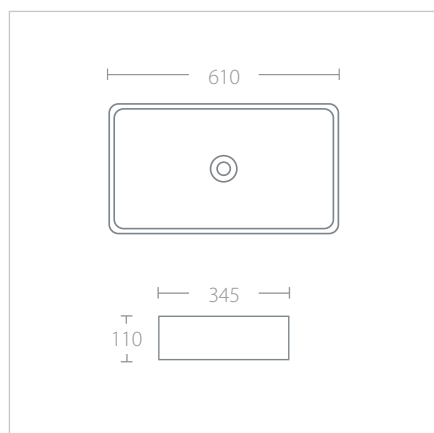

## MILAN 610

LAV610380145B  
610 x 380 x 145 mm

- Lavabo de semi empotrar rectangular.
- Cerámica de alto brillo.
- Sin rebosadero.
- No incluye contra.
- Terminado blanco brillante.

\$ 147 USD

## SQUARE 610

LAV610345110B  
610 x 345 x 110 mm

- Lavabo de sobre poner rectangular.
- Cerámica de alto brillo.
- Sin rebosadero.
- No incluye contra.
- Terminado blanco brillante.

\$ 109 USD

## SQUARE 510

LAV510400130B  
510 x 400 x 130 mm

- Lavabo de sobre poner rectangular.
- Cerámica de alto brillo.
- Sin rebosadero.
- No incluye contra.
- Terminado blanco brillante.

\$ 83 USD

## SQUARE 385

LAV385385140B  
385 x 385 x 140 mm

- Lavabo de sobre poner cuadrado.
- Cerámica de alto brillo.
- Sin rebosadero.
- No incluye contra.
- Terminado blanco brillante.

\$ 73 USD

Facil  
instalación