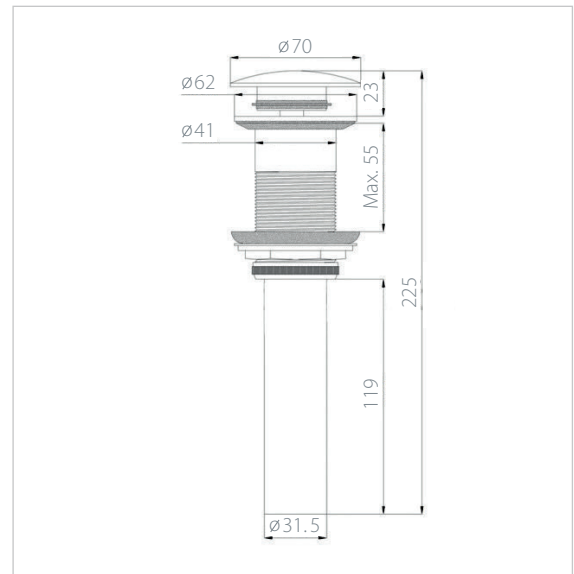

Facil
instalación

Cerámica
alto brillo

Color
BLANCO

Color
NEGRO

BATH
SERIES