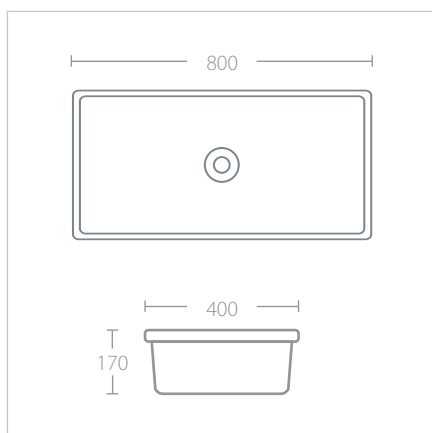

## QUADRA 80

LAV800400170B  
800 x 400 x 170 mm

- Lavabo bajo cubierta rectangular.
- Cerámica de alto brillo.
- Con rebosadero en acabado cromo.
- No incluye contra.
- Terminado blanco brillante.

\$ 349 USD

## QUADRA 60

LAV600400180B  
600 x 400 x 180 mm

- Lavabo bajo cubierta rectangular.
- Cerámica de alto brillo.
- Con rebosadero en acabado cromo.
- No incluye contra.
- Terminado blanco brillante.

\$ 199 USD