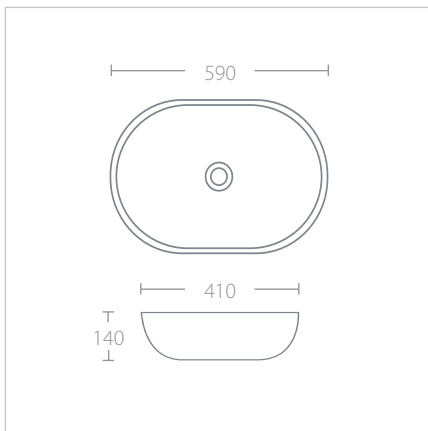

## MILAN 610

LAV610380145B  
610 x 380 x 145 mm

- Lavabo de semi empotrar rectangular.
- Cerámica de alto brillo.
- Sin rebosadero.
- No incluye contra.
- Terminado blanco brillante.

\$ 147 USD

## FLORENCIA

LAV590410140B  
590 x 410 x 140 mm

- Lavabo de sobre poner de forma orgánica.
- Cerámica de alto brillo.
- Sin rebosadero.
- No incluye contra.
- Terminado blanco brillante.

\$ 86 USD

## AUSTRALIA

LAV500395145B  
500 x 395 x 145 mm

- Lavabo de sobre poner de forma orgánica.
- Cerámica de alto brillo.
- Sin rebosadero.
- No incluye contra.
- Terminado blanco brillante.

\$ 79 USD

## MONACO 60

LAV600420130B  
600 x 420 x 130 mm

- Lavabo de sobre poner rectangular.
- Con perforación central.
- Con rebosadero en acabado cromo.
- No incluye contra.
- Terminado blanco brillante.

\$ 136 USD