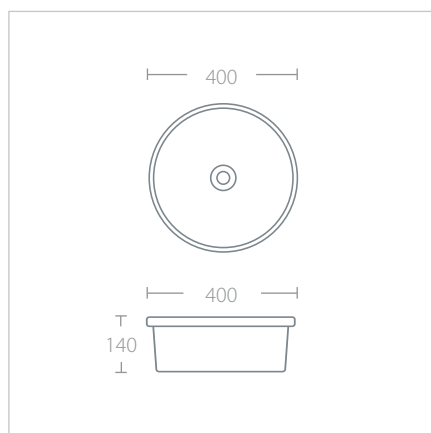

## MILAN 610

LAV610380145B  
610 x 380 x 145 mm

- Lavabo de semi empotrar rectangular.
- Cerámica de alto brillo.
- Sin rebosadero.
- No incluye contra.
- Terminado blanco brillante.

\$ 147 USD

## RONDO 40

LAV400400140B  
400 x 400 x 140 mm

- Lavabo de semi empotrar redondo.
- Cerámica de alto brillo.
- Sin rebosadero.
- No incluye contra.
- Terminado blanco brillante.

\$ 119 USD

## AMSTERDAM 555

LAV555365120B  
555 x 365 x 120 mm

- Lavabo de semi empotrar.
- Cerámica de alto brillo.
- Sin rebosadero.
- Incluye contra cerámica blanca.
- Terminado blanco brillante.

\$ 129 USD

Facil  
instalación