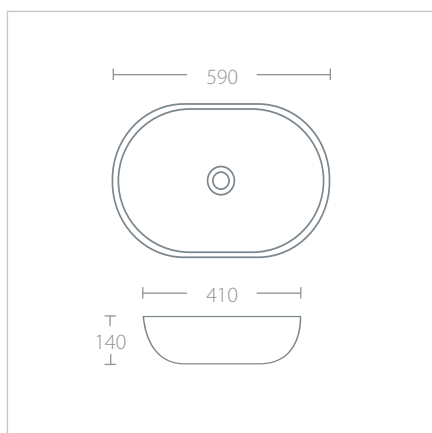

## MILAN 610

LAV610380145B  
610 x 380 x 145 mm

- Lavabo de semi empotrar rectangular.
- Cerámica de alto brillo.
- Sin rebosadero.
- No incluye contra.
- Terminado blanco brillante.

\$ 147 USD

## FLORENCIA NEGRO

LAV590410140N  
590 x 410 x 140 mm

- Lavabo de sobre poner.
- Negro mate.
- Sin rebosadero.
- No incluye contra.

\$ 189 USD

## ITALY NEGRO

LAV350350120N  
350 x 350 x 120 mm

- Lavabo de sobre poner redondo.
- Negro mate.
- Sin rebosadero.
- No incluye contra.

\$ 189 USD

\* Precios expresados en USD. No incluyen IVA.