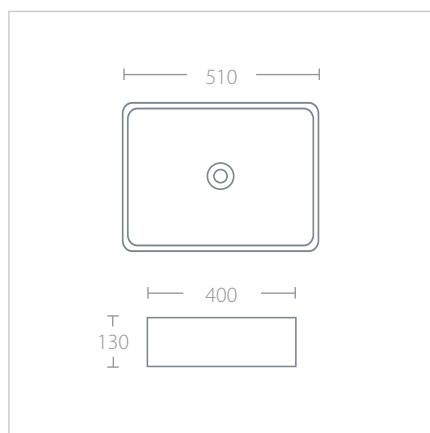

## SQUARE 610 NEGRO

LAV610345110N  
610 x 345 x 110 mm

- Lavabo de sobre poner rectangular.
- Negro mate.
- Sin rebosadero.
- No incluye contra.

\$ 197 USD

## SQUARE 510 NEGRO

LAV510400130N  
510 x 400 x 130 mm

- Lavabo de sobre poner rectangular.
- Negro mate.
- Sin rebosadero.
- No incluye contra.

\$ 187 USD

## SQUARE 385 NEGRO

LAV385385140N  
385 x 385 x 140 mm

- Lavabo de sobre poner cuadrado.
- Negro mate.
- Sin rebosadero.
- No incluye contra.

\$ 167 USD

\* Precios expresados en USD. No incluyen IVA.