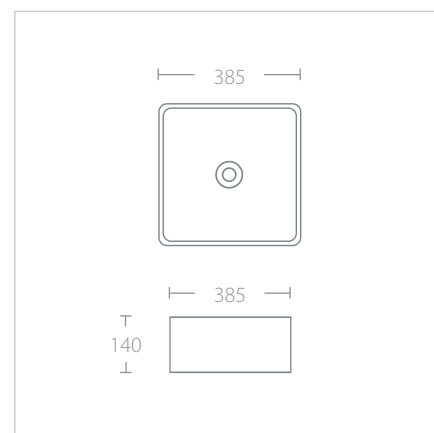

## MILAN 610

LAV610380145B  
610 x 380 x 145 mm

- Lavabo de semi empotrar rectangular.
- Cerámica de alto brillo.
- Sin rebosadero.
- No incluye contra.
- Terminado blanco brillante.

\$ 147 USD

## SQUARE 610 NEGRO

LAV610345110N  
610 x 345 x 110 mm

- Lavabo de sobre poner rectangular.
- Negro mate.
- Sin rebosadero.
- No incluye contra.

\$ 197 USD

## SQUARE 510 NEGRO

LAV510400130N  
510 x 400 x 130 mm

- Lavabo de sobre poner rectangular.
- Negro mate.
- Sin rebosadero.
- No incluye contra.

\$ 187 USD

## SQUARE 385 NEGRO

LAV385385140N  
385 x 385 x 140 mm

- Lavabo de sobre poner cuadrado.
- Negro mate.
- Sin rebosadero.
- No incluye contra.

\$ 167 USD

\* Precios expresados en USD. No incluyen IVA.