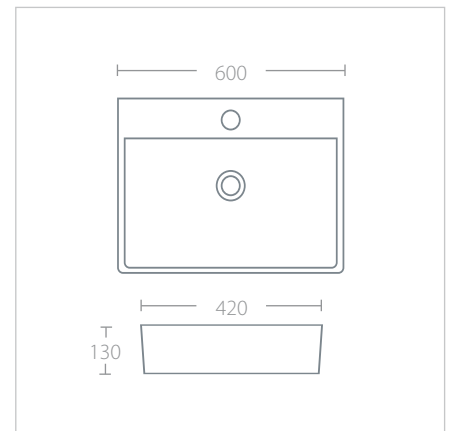

## AUSTRALIA

LAV500395145B  
500 x 395 x 145 mm

- Lavabo de sobre poner de forma orgánica.
- Cerámica de alto brillo.
- Sin rebosadero.
- No incluye contra.
- Terminado blanco brillante.

\$ 79 USD

## MONACO 60

LAV600420130B  
600 x 420 x 130 mm

- Lavabo de sobre poner rectangular.
- Con perforación central.
- Con rebosadero en acabado cromo.
- No incluye contra.
- Terminado blanco brillante.

\$ 136 USD