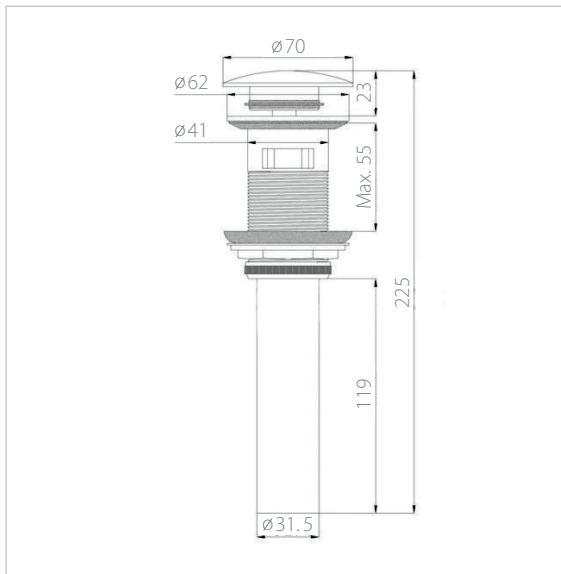

CONTRA CERÁMICA

POPUPB / POPUPW

- Cerámico en acabado negro mate. (POPUPB)
- Cerámico en acabado blanco brillante. (POPUPW)
- Sin rebosadero.
- Compatible con todos los lavabos Artexabath.

(POPUPB) $ 49 USD / (POPUPW) $ 28 USD