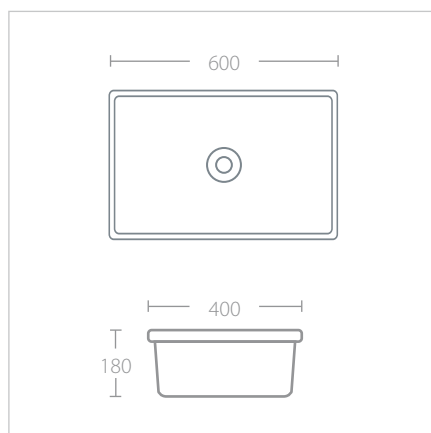

## QUADRA 80

LAV800400170B  
800 x 400 x 170 mm

- Lavabo bajo cubierta rectangular.
- Cerámica de alto brillo.
- Con rebosadero en acabado cromo.
- No incluye contra.
- Terminado blanco brillante.

\$ 349 USD

## QUADRA 60

LAV600400180B  
600 x 400 x 180 mm

- Lavabo bajo cubierta rectangular.
- Cerámica de alto brillo.
- Con rebosadero en acabado cromo.
- No incluye contra.
- Terminado blanco brillante.

\$ 199 USD