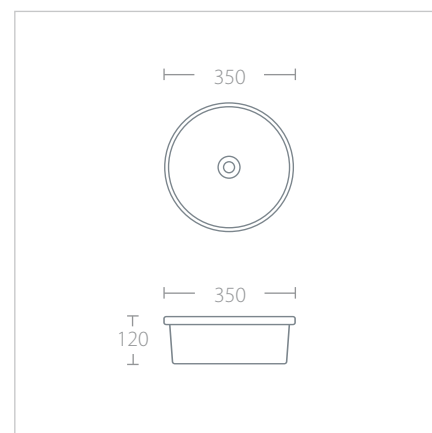

## MONACO 50

LAV500420130B  
500 x 420 x 130 mm

- Lavabo de sobre poner rectangular.
- Cerámica de alto brillo.
- Con rebosadero en acabado cromo.
- No incluye contra.
- Terminado blanco brillante.

\$ 99 USD

## CLOVER

LAV590390150B  
590 x 390 x 150 mm

- Lavabo de sobre poner.
- Cerámica de alto brillo.
- Sin rebosadero.
- No incluye contra.
- Terminado blanco brillante.

\$ 73 USD

## ITALY

LAV350350120B  
350 x 350 x 120 mm

- Lavabo de sobre poner redondo.
- Cerámica de alto brillo.
- Sin rebosadero.
- No incluye contra.
- Terminado blanco brillante.

\$ 79 USD

Facil  
instalación

Cerámica  
alto brillo