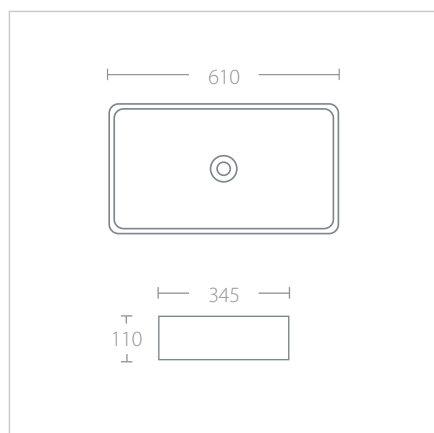

## SQUARE 610 NEGRO

LAV610345110N  
610 x 345 x 110 mm

- Lavabo de sobre poner rectangular.
- Negro mate.
- Sin rebosadero.
- No incluye contra.

\$ 197 USD

## SQUARE 510 NEGRO

LAV510400130N  
510 x 400 x 130 mm

- Lavabo de sobre poner rectangular.
- Negro mate.
- Sin rebosadero.
- No incluye contra.

\$ 187 USD

## SQUARE 385 NEGRO

LAV385385140N  
385 x 385 x 140 mm

- Lavabo de sobre poner cuadrado.
- Negro mate.
- Sin rebosadero.
- No incluye contra.

\$ 167 USD

\* Precios expresados en USD. No incluyen IVA.