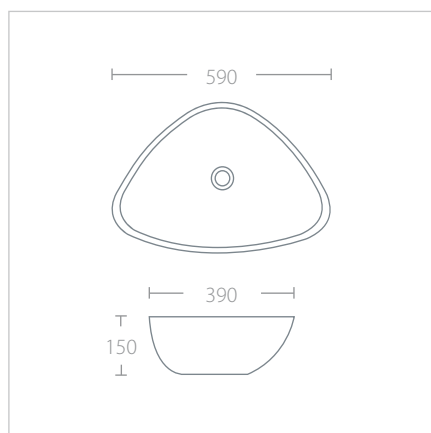

## MILAN 610

LAV610380145B  
610 x 380 x 145 mm

- Lavabo de semi empotrar rectangular.
- Cerámica de alto brillo.
- Sin rebosadero.
- No incluye contra.
- Terminado blanco brillante.

\$ 147 USD

## MONACO 50

LAV500420130B  
500 x 420 x 130 mm

- Lavabo de sobre poner rectangular.
- Cerámica de alto brillo.
- Con rebosadero en acabado cromo.
- No incluye contra.
- Terminado blanco brillante.

\$ 99 USD

## CLOVER

LAV590390150B  
590 x 390 x 150 mm

- Lavabo de sobre poner.
- Cerámica de alto brillo.
- Sin rebosadero.
- No incluye contra.
- Terminado blanco brillante.

\$ 73 USD

## ITALY

LAV350350120B  
350 x 350 x 120 mm

- Lavabo de sobre poner redondo.
- Cerámica de alto brillo.
- Sin rebosadero.
- No incluye contra.
- Terminado blanco brillante.

\$ 79 USD

Facil  
instalación

Cerámica  
alto brillo