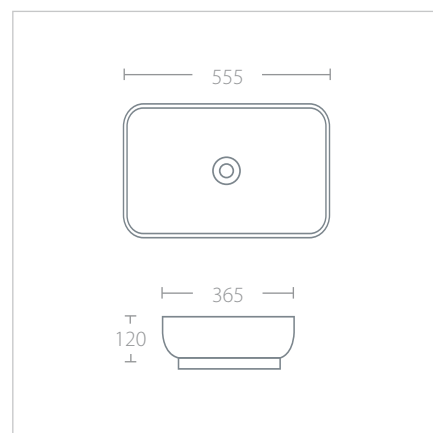

## QUADRA 60

LAV600400180B  
600 x 400 x 180 mm

- Lavabo bajo cubierta rectangular.
- Cerámica de alto brillo.
- Con rebosadero en acabado cromo.
- No incluye contra.
- Terminado blanco brillante.

\$ 199 USD

## MILAN 610

LAV610380145B  
610 x 380 x 145 mm

- Lavabo de semi empotrar rectangular.
- Cerámica de alto brillo.
- Sin rebosadero.
- No incluye contra.
- Terminado blanco brillante.

\$ 147 USD

## RONDO 40

LAV400400140B  
400 x 400 x 140 mm

- Lavabo de semi empotrar redondo.
- Cerámica de alto brillo.
- Sin rebosadero.
- No incluye contra.
- Terminado blanco brillante.

\$ 119 USD

## AMSTERDAM 555

LAV555365120B  
555 x 365 x 120 mm

- Lavabo de semi empotrar.
- Cerámica de alto brillo.
- Sin rebosadero.
- Incluye contra cerámica blanca.
- Terminado blanco brillante.

\$ 129 USD

Facil  
instalación