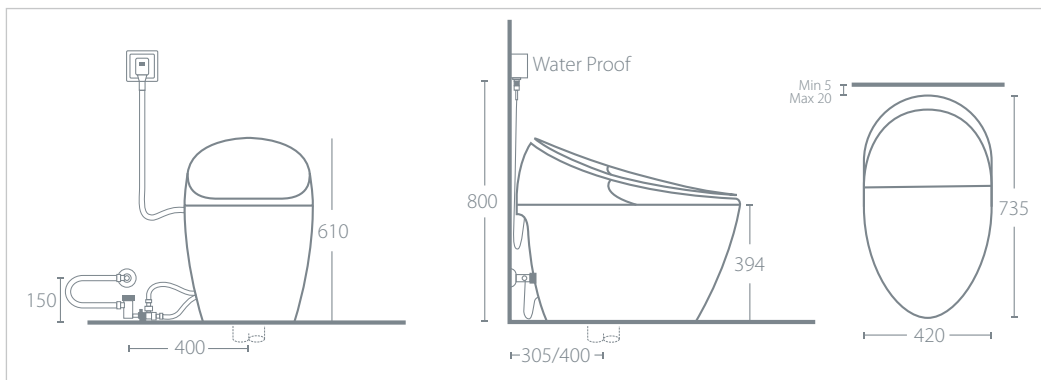

## SMARTCLEANSE

ST901B  
735 x 394 x 610 mm

### SANITARIO INTELIGENTE ONE PIECE

- Operación manual y por control remoto.
- Función de sanitario y bidet.

\$ 2,499 USD

Botón para descarga manual y con control remoto.

Sistema bidet con ajuste de temperatura.