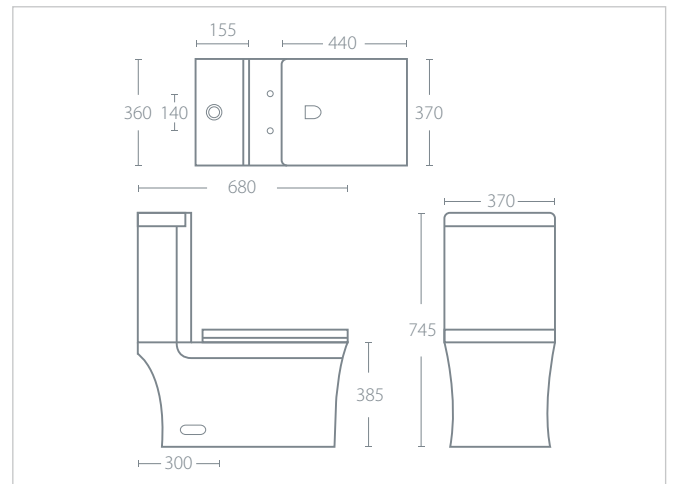

## POLANCO

WC1P606B

680 x 370 x 745 mm

### SANITARIO ONE PIECE

- Sistema power flush.
- Trampa oculta esmaltada 300mm.
- Válvula de llenado y vaciado.
- Blanco.
- Asiento Slimtech (*ultra delgado y resistente*).

\$ 229 USD

Asiento de cierre lento