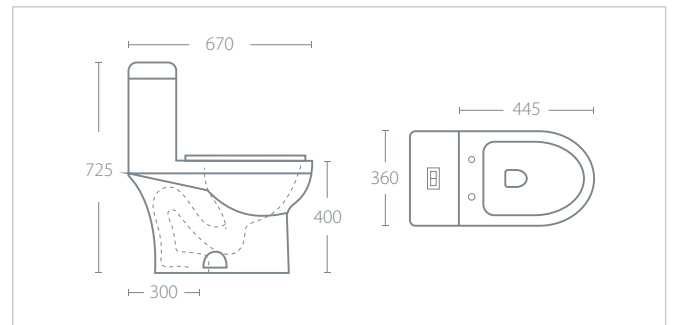

## NAVIA

WC1P404B

670 x 360 x 725 mm

### SANITARIO ONE PIECE

- Sistema power flush.
- Trampa oculta esmaltada 300mm.
- Válvula de llenado y vaciado.
- Blanco.

\$ 269 USD

Asiento de  
cierre lento

Altura  
confortable

CLASE  
A Cerámica  
alto brillo