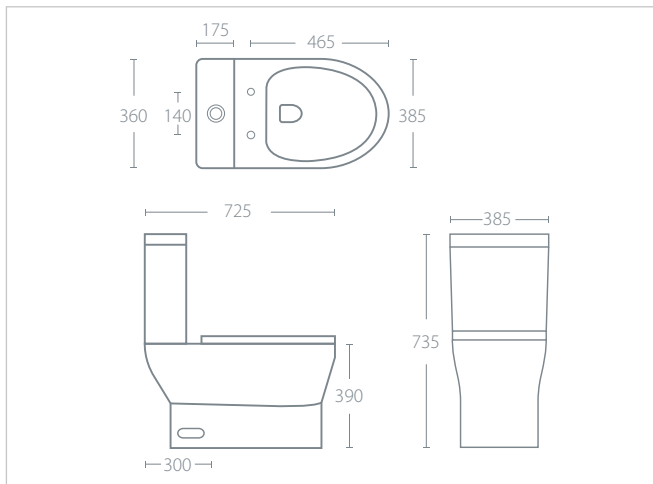

### SANITARIO ONE PIECE

- Sistema power flush.
- Trampa oculta esmaltada 300mm.
- Válvula de llenado y vaciado.
- Blanco.

\$ 249 USD

## POLANCO

WC1P606B

680 x 370 x 745 mm

### SANITARIO ONE PIECE

- Sistema power flush.
- Trampa oculta esmaltada 300mm.
- Válvula de llenado y vaciado.
- Blanco.
- Asiento Slimtech (*ultra delgado y resistente*).

\$ 229 USD

Asiento de cierre lento